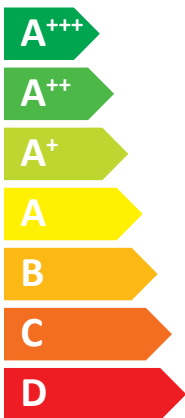

ENERG

енергия · ενεργεια

Samsung

AE050RXYDEG EU / Joule
e 200L H.G

A⁺⁺

A⁺

61 dB

- 04 kW
- **05 kW**
- 05 kW